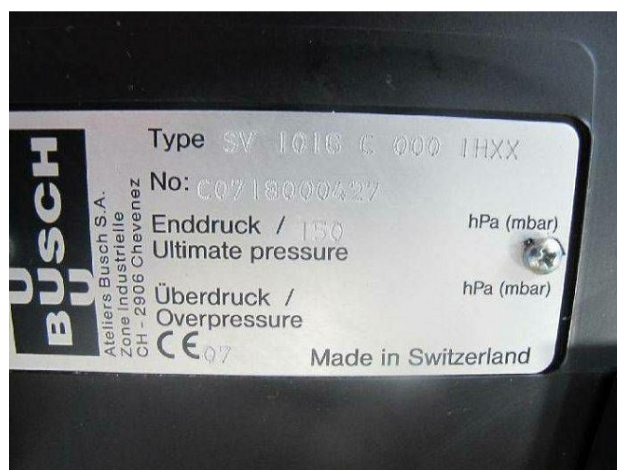

Maschine

Inventar N° **9785**
Beschreibung Vakuumpumpe

Fabrikat **BUSCH**
Model **SV 1016 C 000 IHXX**
Serien N° **C0718000427**
Baujahr **1999**

Rubrik

En ligne **T**

Zubehöre

Ohne

Bilde